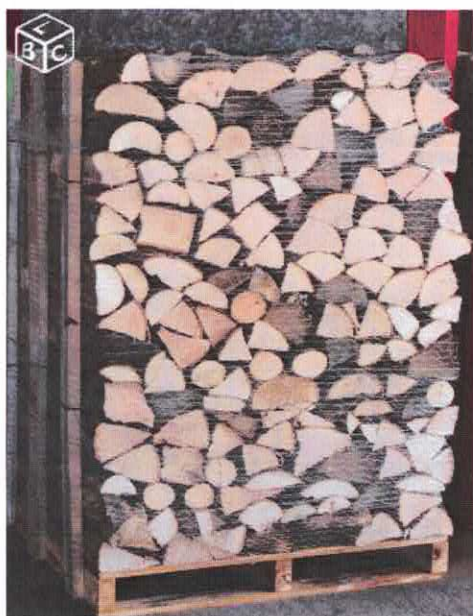

TARIFS 2019

valable jusqu'au 30.06.19

Bois Bûches sur palette

Dimensions Palette	Longueur bûches	Essences	Taux Humidité	Equivalence stères	Prix TTC *
Haut. 155Cm Larg. 110Cm Long. 105Cm	33 cm	Hêtre Charme Frêne...	Inf. À 20%	2 stères	190,00 €

Filet bois d'allumage

Volume	Poids	Prix
20dm³	10kg	4,50€ TTC

Autres coupes sur commande (25cm – 50cm)

* En supplément, frais de déplacement par voyage et par client : 30€ TTC

dans un rayon de 15km autour de Colmar, au delà nous consulter

Les livraisons s'entendent palette livrée au plus près du lieu de stockage sous condition d'accessibilité et dans la limite de 14 stères (soit 7 palettes) par voyage

Réserve de propriété : loi N°80335 du 12 mai 1980. Les marchandises restent notre propriété jusqu'au paiement intégral de leur prix.